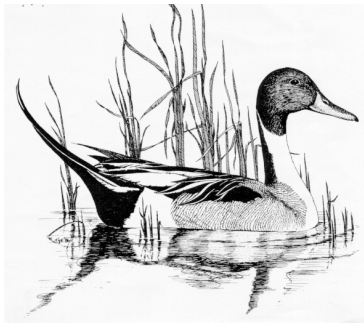

OIE DES NEIGES
OIE DE ROSS
OIE RIEUSE
BERNACHE CRAVANT
BERNACHE DE HUTCHINS
BERNACHE DU CANADA
CYGNE TUBERCULÉ
CYGNE TROMPETTE
CYGNE SIFFLEUR
CANARD BRANCHU
SARCELLE D'ÉTÉ
SARCELLE À AILES BLEUES
SARCELLE CANNELLE
CANARD SOUCHET
CANARD CHIPEAU
CANARD SIFFLEUR
CANARD D'AMÉRIQUE
CANARD COLVERT
CANARD NOIR
CANARD PILET
SARCELLE D'HIVER
FULIGULE À DOS BLANC
FULIGULE À TÊTE ROUGE
FULIGULE À COLLIER
FULIGULE MILOUINAN
PETIT FULIGULE
MACREUSE À FRONT BLANC
MACREUSE BRUNE
MACREUSE À BEC JAUNE
HARELDE KAKAWI
PETIT GARROT
GARROT À OEIL D'OR
HARLE COURONNÉ
GRAND HARLE
HARLE HUPPÉ
ÉRISMATURE ROUSSE